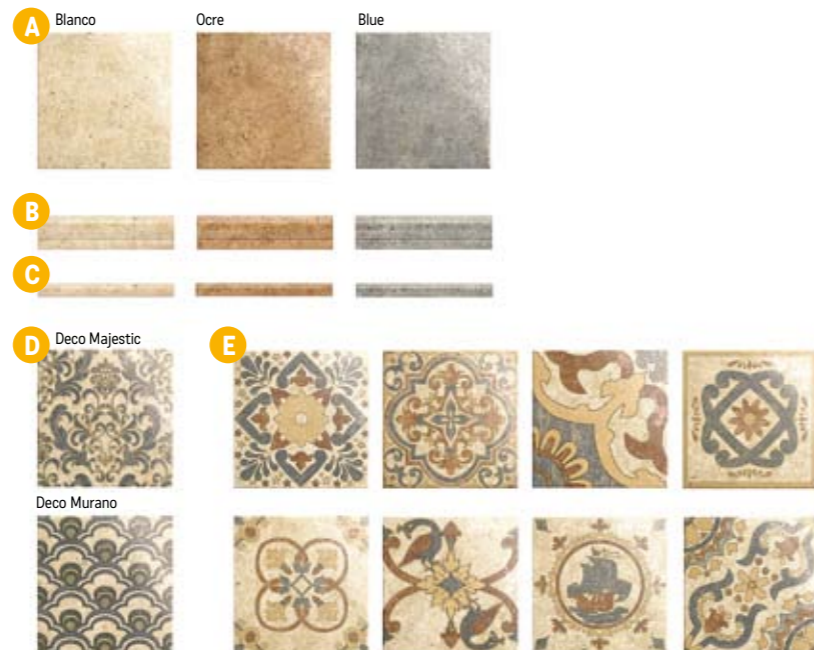

San Marco

foto strana 48

Obklad pololesklý (do koupelen možno použít i jako dlažbu)

- **A** San Marco 20×20×0,75
  1049 Kč/m²
  1 m²/25 ks
- **B** Moldura San Marco 5×20
  139 Kč/ks
- **C** Torelo San Marco 3×20
  129 Kč/ks
- **D** Deco 20×20
  1299 Kč/m²
  1 m²/25 ks
- **E** Deco San Marco 20×20×0,75
  (8 různých dezénů)
  1299 Kč/m²
  1 m²/25 ks