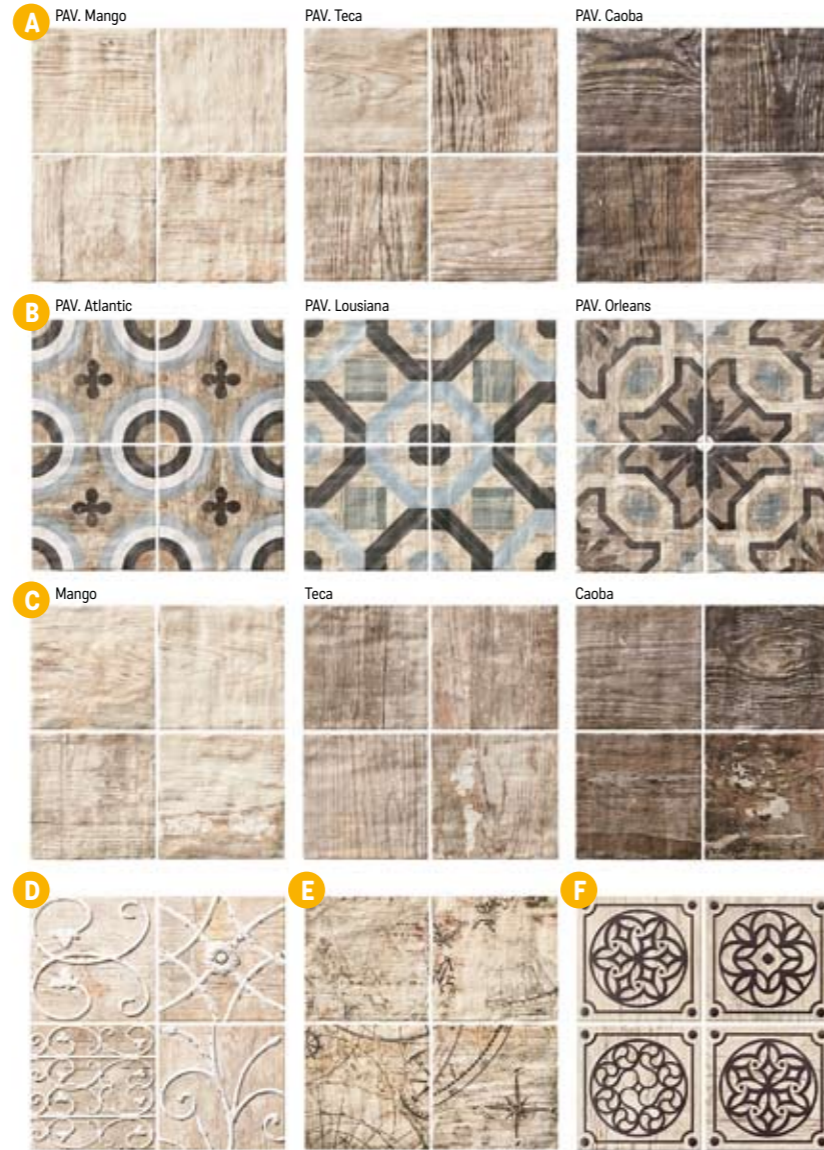

Všechny ceny včetně DPH.
Změna cen a chyby tisku vyhrazeny.

89

Colonial

foto strana 42, 43

Obklad / dlažba pololesk

- A** dlažba Colonial 20×20×0,9
1299 Kč/m²
1 m²/25 ks
- B** dlažba 20×20×0,9
1299 Kč/m²
1 m²/25 ks
- C** obklad Colonial 20×20×0,75
1049 Kč/m²
1 m²/25 ks
- D** obklad Art Pastime 20×20×0,75
1799 Kč/m²
1 m²/25 ks
V každém balení je mix různých motivů.
- E** obklad Art Indias 20×20×0,75
1299 Kč/m²
1 m²/25 ks
V každém balení je mix různých motivů.
- F** obklad Art Ferro 20×20×0,75
1799 Kč/m²
1 m²/25 ks
V každém balení je mix různých motivů.