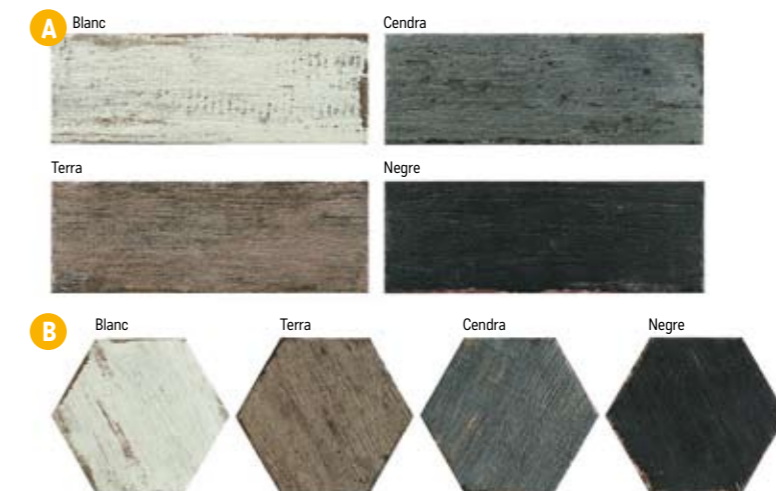

dlažba matná, mrazuvzdorná, protiskluzná R12

(minimální spára 4-5 mm – tažená dlažba klinker, charakteristická rozměrovou nepřesností)

A Retro 21 × 60 × 0,9
1399 Kč/m²
1 m²/8 ks

Retro 7 × 60 × 0,9
1699 Kč/m²
1 m²/24 ks

B Retro 36 × 41,5 × 0,9
1399 Kč/m²
1 m²/9 ks

C Peldaño Retro 32 × 32 / 4
499 Kč/ks

D Angulo Peldaño Retro 32 × 46 / 4
2 × 499 Kč/ks

E sokl Zócalo Retro 9 × 30
99 Kč/ks