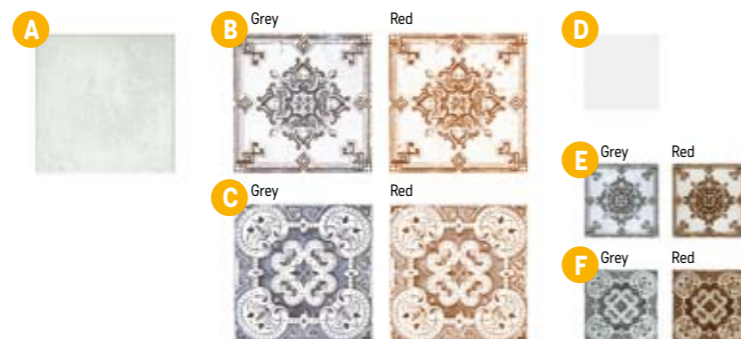

Obklad / dlažba lesklá

- **A Lisboa Pearl 20×20×0,8**
  999 Kč/m²
  1 m²/25 ks
- **B Benfica 20×20×0,8**
  999 Kč/m²
  1 m²/25 ks
- **C Porto 20×20×0,8**
  999 Kč/m²
  1 m²/25 ks
- **D Milano Perla 10×10×0,8**
  1299 Kč/m²
  0,72 m²/72 ks
- **E Benfica 10×10×0,8**
  1699 Kč/m²
  0,72 m²/72 ks
- **F Porto 10×10×0,8**
  1699 Kč/m²
  0,72 m²/72 ks