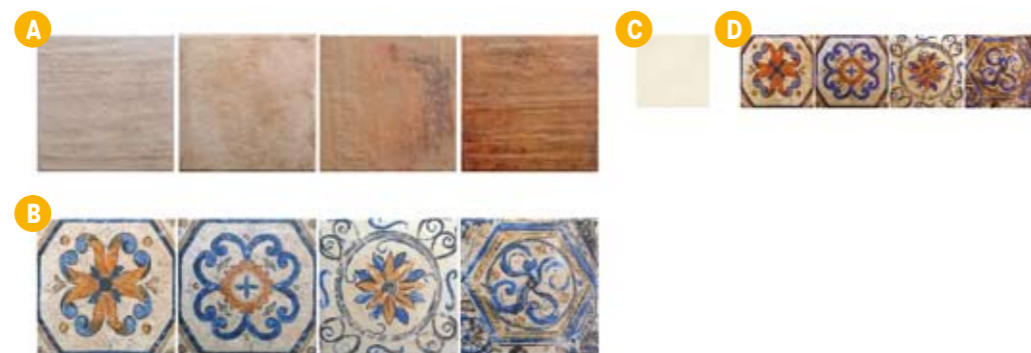

Arsenal

foto strana 32

Obklad / dlažba matná

- **A Arsenal 20×20×0,8**
  999 Kč/m²
  1 m²/25 ks
  V každém balení jsou 4 různé odstíny.
- **B Decor Arsenal 20×20×0,8**
  999 Kč/m²
  1 m²/25 ks
  V každém balení jsou 4 různé motivy.
- **C obklad Crema Milano Mate 10×10×0,8**
  1299 Kč/m²
  0,72 m²/72 ks
- **D obklad Decor Arsenal 10×10×0,8**
  1699 Kč/m²
  0,72 m²/72 ks
  V každém balení jsou 4 různé motivy.