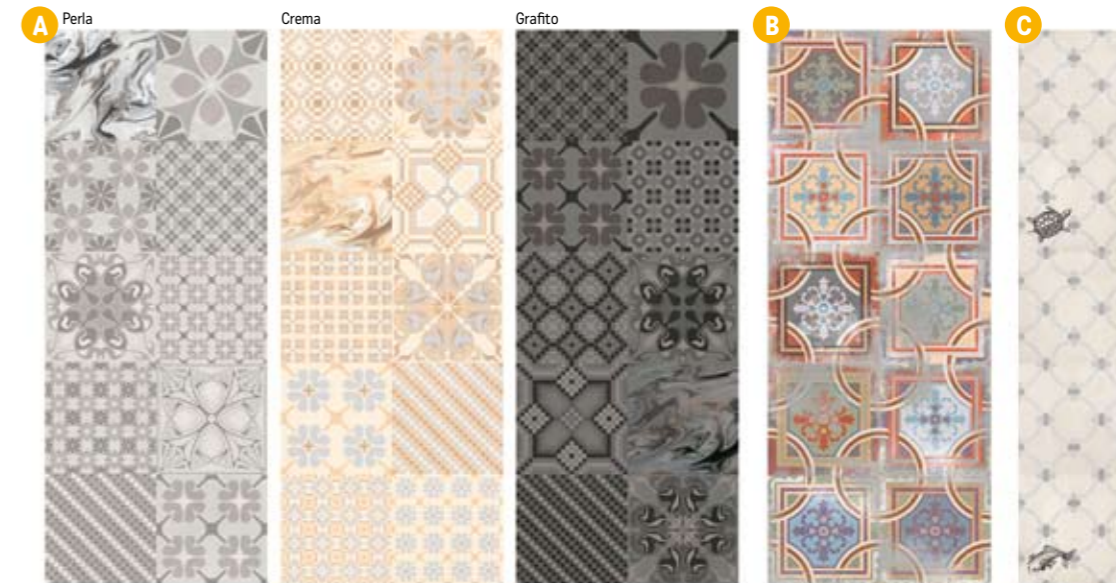

Obklad / dlažba matná (A, B – v každém balení 25 ks je náhodná sestava z mnoha různých motivů)

A Tassel
20×20×0,8
1188 Kč/m²
1 m²/25 ks

B Comillas
20×20×0,8
1188 Kč/m²
1 m²/25 ks

C Macaya Humo
20×20×0,8
1188 Kč/m²
1 m²/25 ks

Parks

Dlažba matná

A 31,6×31,6×0,9
1188 Kč/m²
1 m²/10 ks

Každý kus dlažby 31,6 x 31,6 je složen z jiné náhodné sestavy různých motivů.