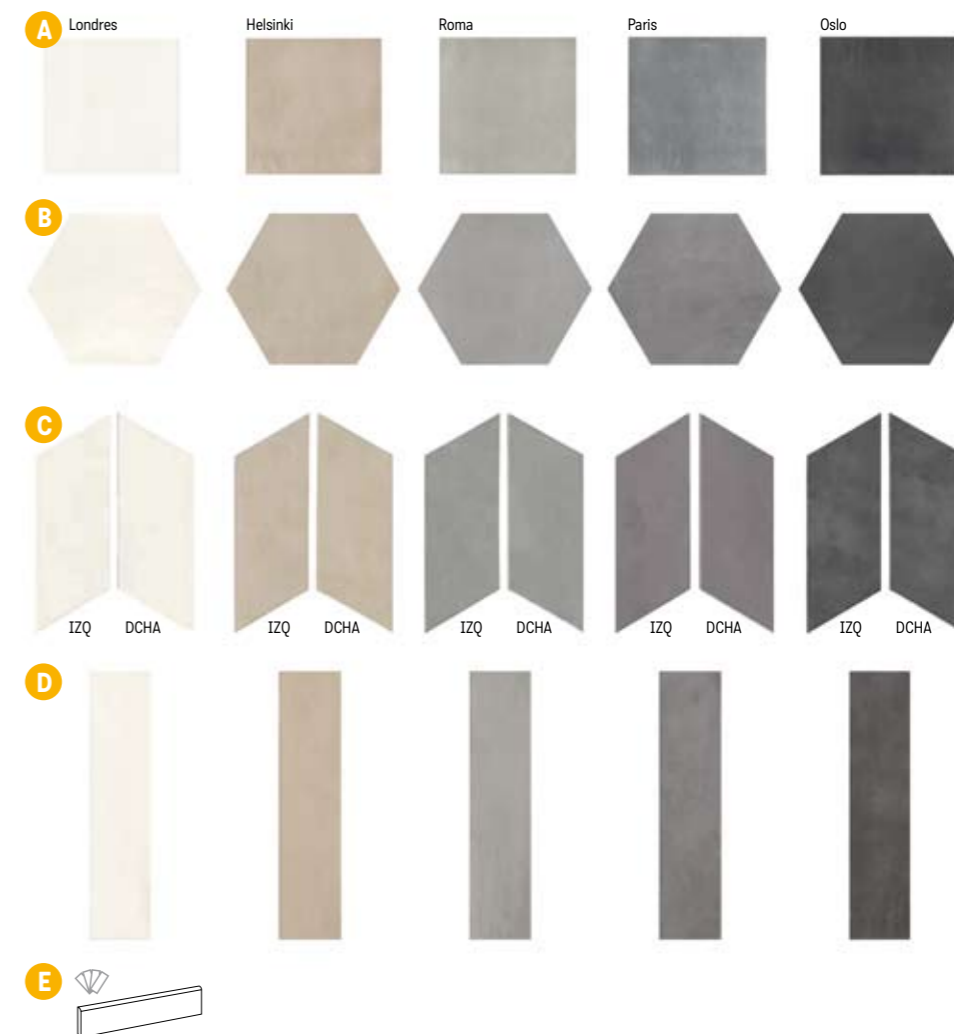

E sokl Concret 9×36

139 Kč/ks