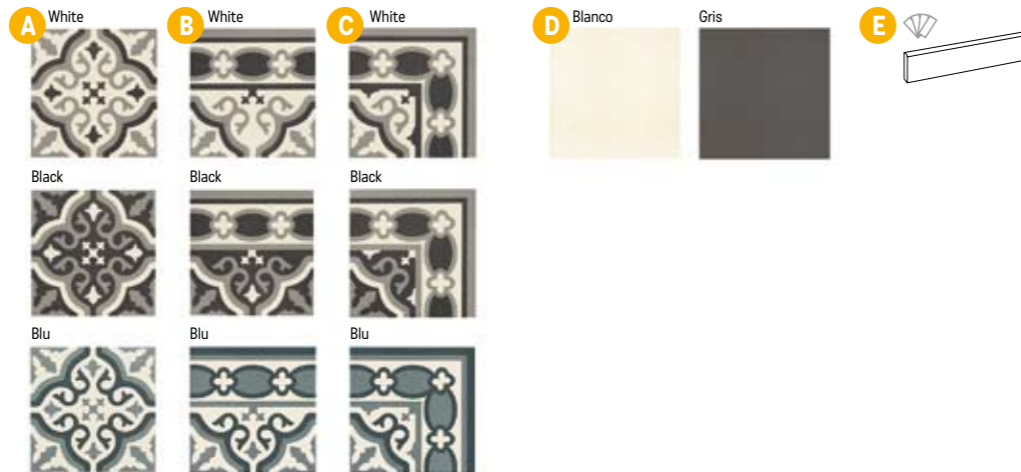

Obklad / dlažba matná

- **A** Centro Florentine 20×20×0,9
  1599 Kč/m²
  1 m²/25 ks
- **B** Cenefa Florentine 20×20×0,9
  1599 Kč/m²
  1 m²/25 ks
- **C** Esquina Florentine 20×20×0,9
  99 Kč/ks
- **D** Victorian 20×20×0,9
  1599 Kč/m²
  1 m²/25 ks
- **E** sokl Viktorian 7,5×20×0,9
  99 Kč/ks