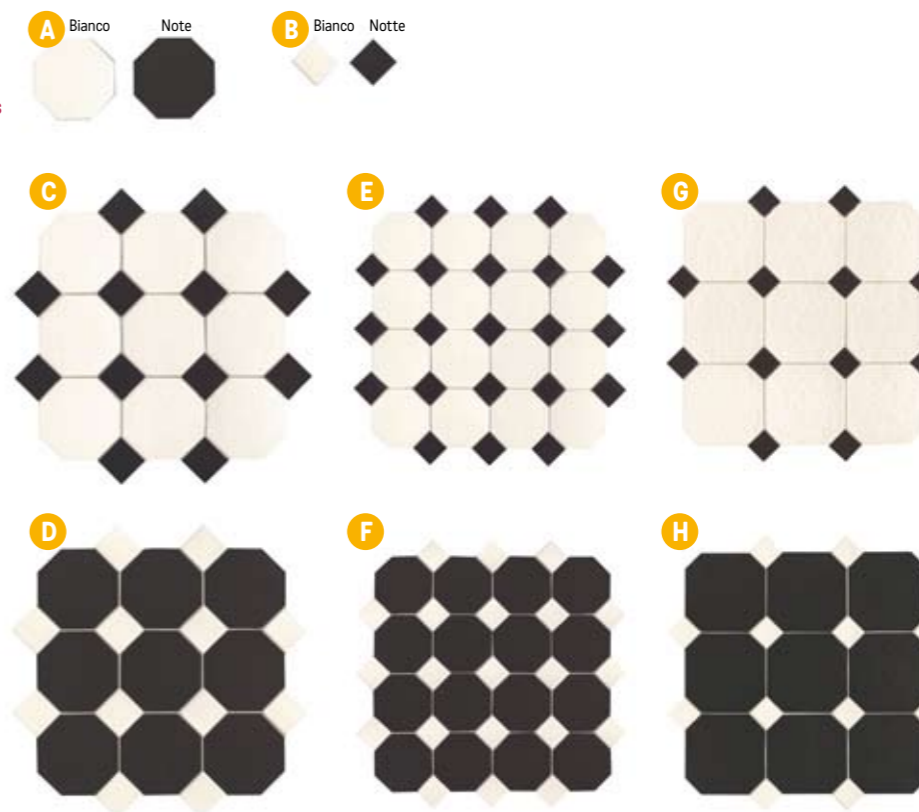

Hexawood / Chevron

foto strana 68

Dlažba matná

A Hexawood
17,5×20×0,8
1299 Kč/m²
1 m²/35 ks

B Chevron Left
9×20,5×0,8
1499 Kč/m²
1 m²/54 ks

C Chevron Right
9×20,5×0,8
1499 Kč/m²
1 m²/54 ks