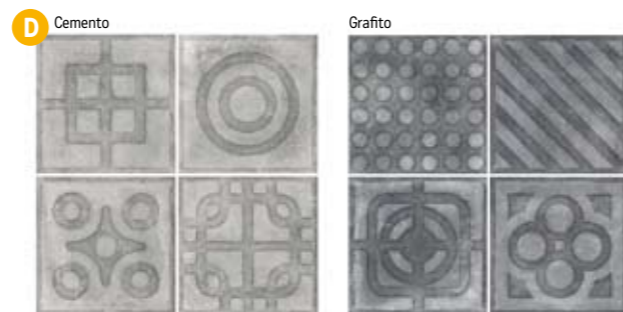

Streets

foto strana 69

Dlažba matná, mrazuvzdorná

A Orchard 20×20×0,8
1398 Kč/m²
1 m²/25 ks

B Norvins 20×20×0,8
1398 Kč/m²
1 m²/25 ks

C Acorn 20×20×0,8
1398 Kč/m²
1 m²/25 ks

D Paulista 20×20×0,8
1398 Kč/m²
1 m²/25 ks

E řezaný sokl 9,4×20
bez zaoblené horní hrany
148 Kč/ks

A, B, C, D se vyrábí i ve vysokém protiskluzu R13, cena je stejná.

V každém balení 25 ks je náhodná sestava z mnoha různých motivů.

Duomo

foto strana 46

Dlažba matná

A Duomo 20×20×0,9
1299 Kč/m²
1 m²/25 ks

B Monza 20×20×0,9
1299 Kč/m²
1 m²/25 ks

V každém balení je náhodná sestava z mnoha motivů.

C Centro Duomo 20×20×0,9
1299 Kč/m²
1 m²/25 ks

V balení jsou všechny motivy stejné.