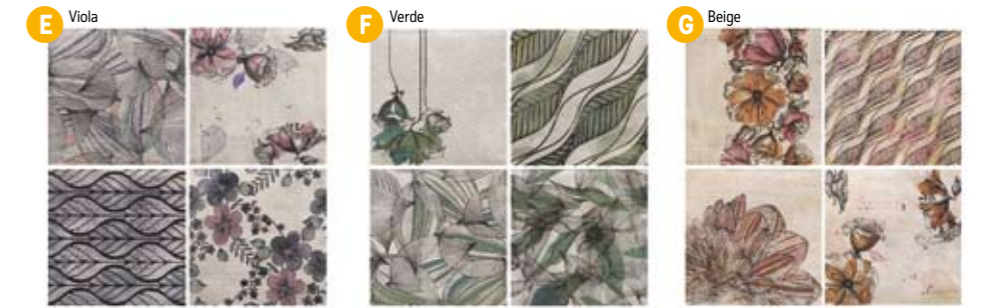

Bombato

foto strana 34, 35

Obklad (reliéf - fazeta) / dlažba matná

A obklad Bombato 15 × 15
1599 Kč/m²
0,5 m²/22 ks

B obklad Bombato 15 × 15
1799 Kč/m²
0,5 m²/22 ks

C obklad 15 × 15
1799 Kč/m²
0,5 m²/22 ks

D
V každém balení 0,5 m² je náhodná sestava z mnoha různých motivů.

E dlažba 20 × 20 × 0,9
1299 Kč/m²
1 m²/25 ks

F obklad 15 × 15 × 0,75
(rovný - bez fazety)
999 Kč/m²
0,5 m²/22 ks

G obklad 15 × 15
1799 Kč/m²
0,5 m²/22 ks

H
V každém balení 0,5 m² je náhodná sestava z mnoha různých motivů.

I obklad Tavira 15 × 15
1599 Kč/m²
0,5 m²/22 ks

I obklad Decor Tavira 15 × 15
1799 Kč/m²
0,5 m²/22 ks
V každém balení 0,5 m² je náhodná sestava z mnoha různých motivů.

Všechny ceny včetně DPH.
Změna cen a chyby tisku vyhrazeny.

Verona

foto strana 44, 45

obklad lesklý / dlažba matná

A dlažba Pav. Verona 20 × 20 × 0,9
1299 Kč/m²
1 m²/25 ks

B dlažba Pav. Erbe 20 × 20 × 0,9
1299 Kč/m²
1 m²/25 ks

C dlažba Pav. Lamberti 20 × 20 × 0,9
1299 Kč/m²
1 m²/25 ks

D dlažba Pav. Decor Verona 20 × 20 × 0,9
1299 Kč/m²
1 m²/25 ks

E obklad Decor Zen 20 × 20 × 0,75
1299 Kč/m²
1 m²/25 ks

F
G
H obklad Decor Romeo 20 × 20 × 0,75
1299 Kč/m²
1 m²/25 ks

I obklad Decor Keo 20 × 20 × 0,75
1299 Kč/m²
1 m²/25 ks

J obklad Decor Erba 20 × 20 × 0,75
1299 Kč/m²
1 m²/25 ks

K obklad Decor Lamberti 20 × 20 × 0,75
1299 Kč/m²
1 m²/25 ks

L obklad Decor Verona 20 × 20 × 0,75
1299 Kč/m²
1 m²/25 ks

M obklad Verona 20 × 20 × 0,75
1049 Kč/m²
1 m²/25 ks

V každém balení Decorů je náhodná sestava z mnoha motivů.

Všechny ceny včetně DPH.
Změna cen a chyby tisku vyhrazeny.