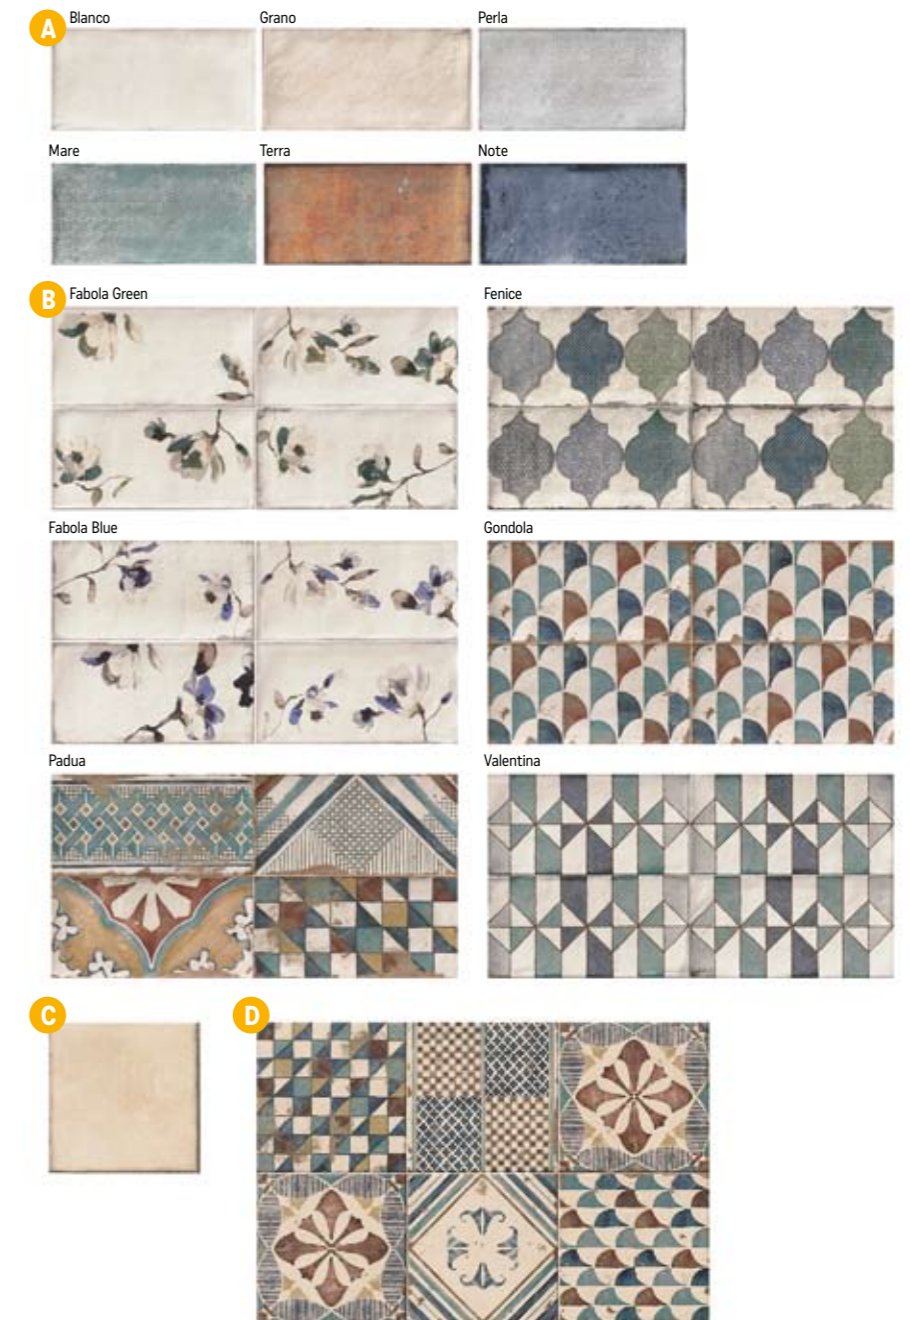

Obklad polelesklý

- **A** Esenzia 15×30×0,75
  1049 Kč/m²
  1 m²/22 ks
  V každém balení několik kusů s potiskem.
- **B** Decor Esenzia 15×30×0,75
  1299 Kč/m²
  1 m²/22 ks
  V každém balení modelu Padua náhodná sestava z mnoha motivů.
- **C** dlažba PAV. Esenzia Grano 20×20×0,9
  1299 Kč/m²
  1 m²/25 ks
- **D** dlažba PAV. Padua 20×20×0,9
  1299 Kč/m²
  1 m²/25 ks
  V každém balení náhodná sestava z mnoha motivů.