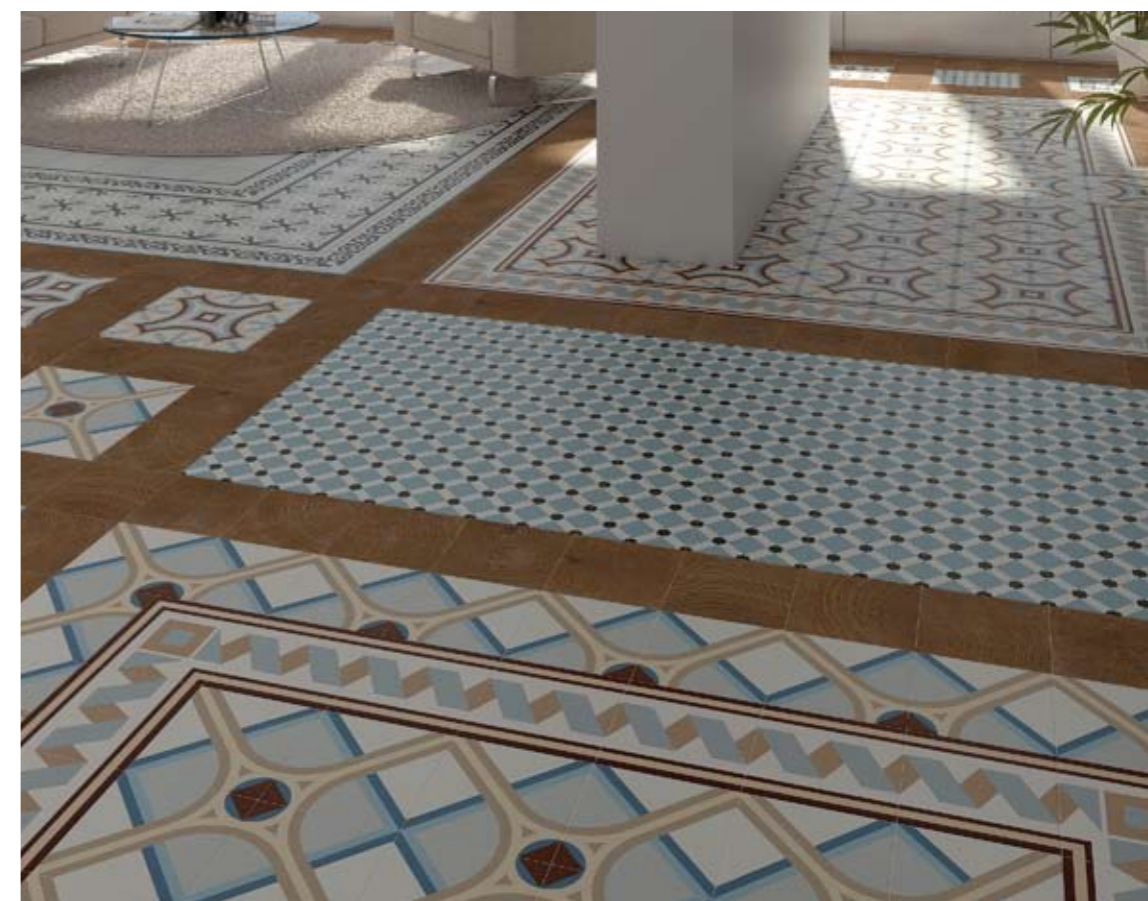

str. 104

COMILLAS

str. 73

Rustikální nádech
dlažby je docílen
širokou škálou
barevných vzorů
a umocněn výraznou
patinou evokující
dávné časy.

1900

str. 72

Unikátní kolekce
čerpající ze stylů
přelomu
19. a 20. století.
Obsahuje typické
dekorativní prvky,
které dodnes
nacházíme ve
stavbách
pocházejících
z tohoto období.