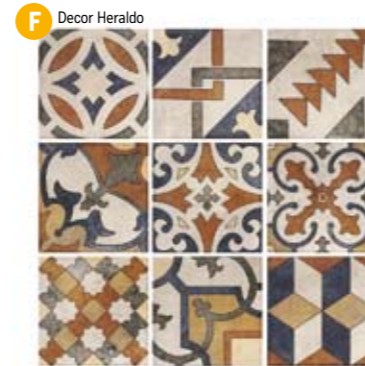

Rialto

foto strana 36, 37

Obklad / dlažba matná

A obklad Rialto 15 × 15 × 0,75
1049 Kč/m²
1 m²/44 ks

B Moldura Rialto 4 × 15
99 Kč/ks

C Torelo Rialto 2 × 15
89 Kč/ks

D dlažba Rialto 20 × 20 × 0,9
1299 Kč/m²
1 m²/25 ks

E Všechny dekory se vyrábí v rozměrech 15x15 a 20x20.

F obklad 15 × 15 × 0,75
1299 Kč/m²
1 m²/44 ks

G dlažba 20 × 20 × 0,9
1299 Kč/m²
1 m²/25 ks

V každém balení 1 m² je náhodná sestava z mnoha různých motivů.