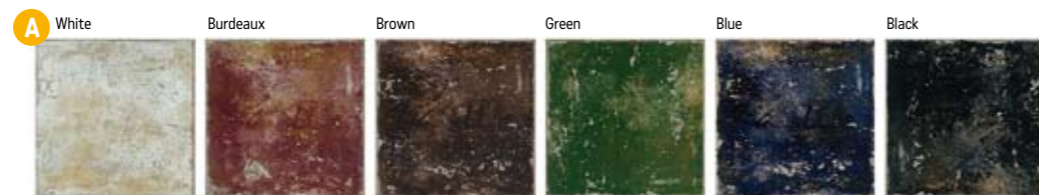

D Decor Chelsea 10×10×0,8
1699 Kč/m²
0,72 m²/72 ks

V každém balení jsou 4 různé motivy.

Všechny ceny včetně DPH.
Změna cen a chyby tisku vyhrazeny.

Bohemia

foto strana 70

dlažba pololesk

- A Bohemia 23,5 × 23,5 × 0,9**
999 Kč/m²
0,99 m²/15 ks

Metalic

foto strana 70

dlažba pololesk

- A Metalic 31,2 × 31,2 × 0,9**
999 Kč/m²
1,36 m²/14 ks
- B Taco Metalic 15 × 15 × 0,9**
1599 Kč/m²
0,87 m²/39 ks
- C Metalic Pre-15 31,2 × 31,2 × 0,9**
1099 Kč/m²
1,36 m²/14 ks
- D Metalic Pre-7,5 31,2 × 31,2 × 0,9**
1299 Kč/m²
1,36 m²/14 ks
- E Metalic 7,5 × 31,2 × 0,9**
1599 Kč/m²
0,75 m²/32 ks
- F dekor Metalic 6 × 6**
179 Kč/ks
mix 6 různých motivů
- G sokl Metalic 7,5 × 31,2**
139 Kč/ks