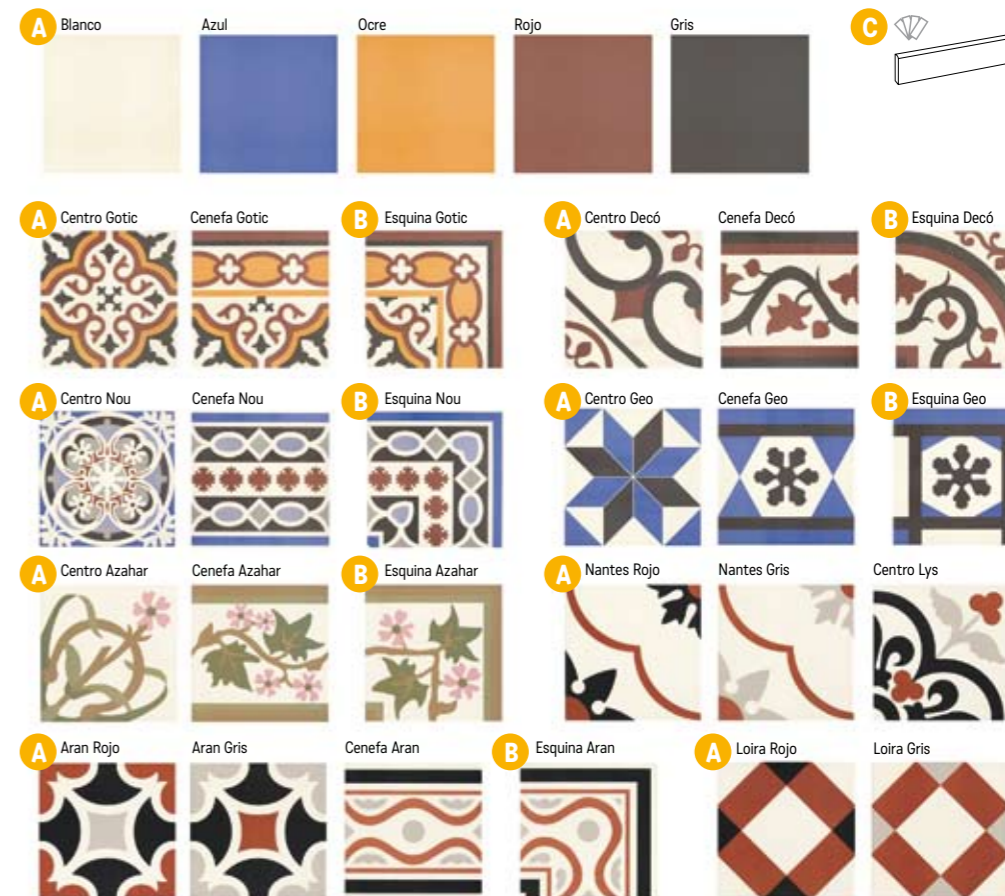

Dlažba matná

- **A Victorian 20 × 20 × 0,9**
  1599 Kč/m²
  1 m²/25 ks
- **B Esquina 20 × 20 × 0,9**
  99 Kč/ks
- **C sokl 7,5 × 20**
  99 Kč/ks

Tissu

foto strana 48

Obklad lesklý

- **A Tissu 15 × 15 × 0,75**
  1049 Kč/m²
  1 m²/44 ks
- **B Torelo Tissu 2 × 15**
  89 Kč/ks
  1 m²/25 ks
- **C Tissu 15 × 15 × 0,75**
  1299 Kč/m²
  1 m²/44 ks