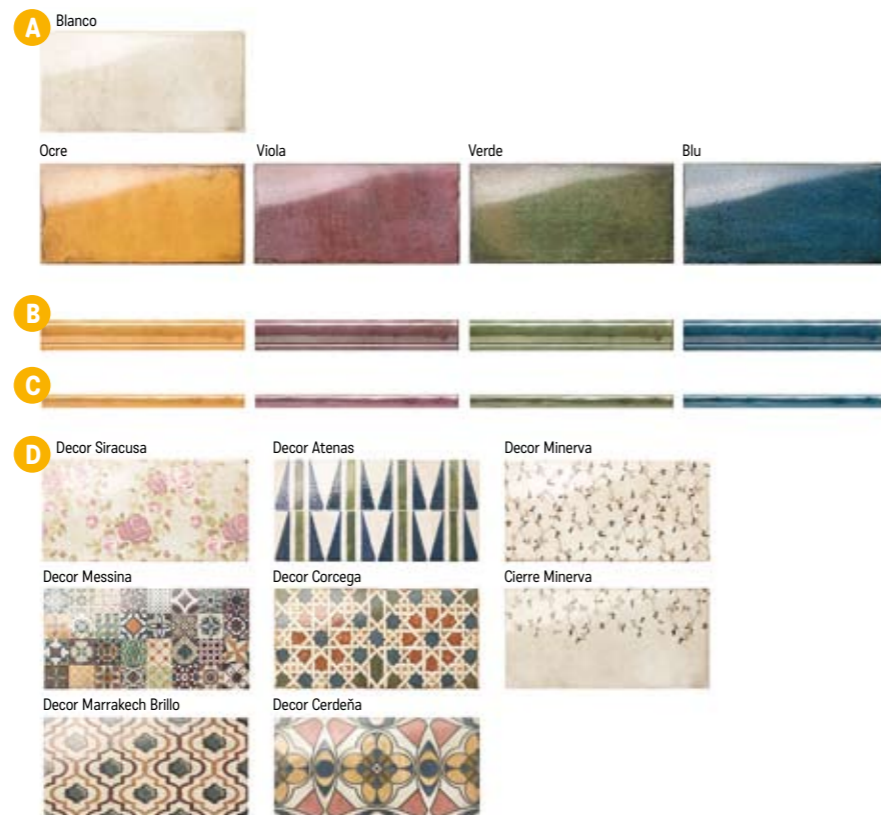

Obklad pololesklý

- **A** Catania 15×30×0,75
  999 Kč/m²
  1m²/22 ks
- **B** Moldura Catania 5×30
  299 Kč/ks
- **C** Torelo Catania 3×30
  199 Kč/ks
- **D** Decor 15×30×0,75
  1299 Kč/m²
  1m²/22 ks