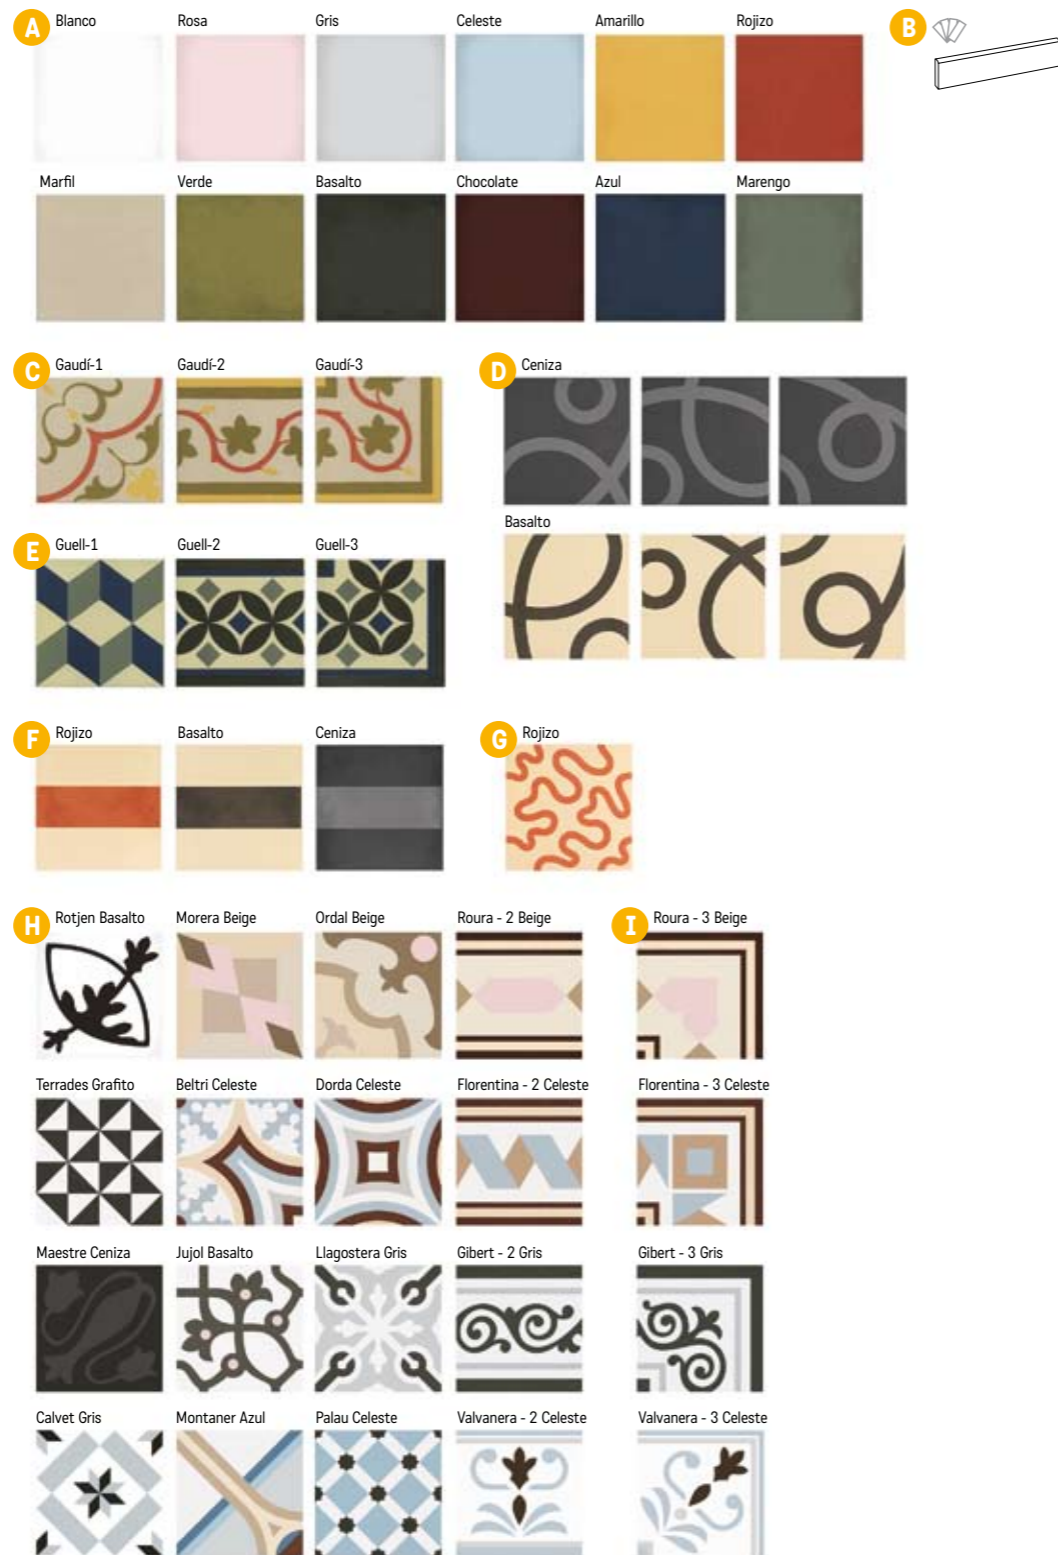

Obklad / dlažba matná

A 1900 20×20×0,8
1148 Kč/m²
1 m²/25 ks

B sokl 9×20×0,8
128 Kč/ks

C Gaudí-1 20×20×0,8
1148 Kč/m²
1 m²/25 ks

Gaudí-2 20×20×0,8
1148 Kč/m²
1 m²/25 ks

Gaudí-3 20×20×0,8
138 Kč/ks

D Pedrera-3 20×20×0,8
1148 Kč/m²
1 m²/25 ks

E Guell-1 20×20×0,8
1148 Kč/m²
1 m²/25 ks

Guell-2 20×20×0,8
1148 Kč/m²
1 m²/25 ks

Guell-3 20×20×0,8
138 Kč/ks

F Batllo 20×20×0,8
1148 Kč/m²
1 m²/25 ks

G Drac 20×20×0,8
1148 Kč/m²
1 m²/25 ks

H 20×20×0,8
1148 Kč/m²
1 m²/25 ks

I 20×20×0,8
138 Kč/ks