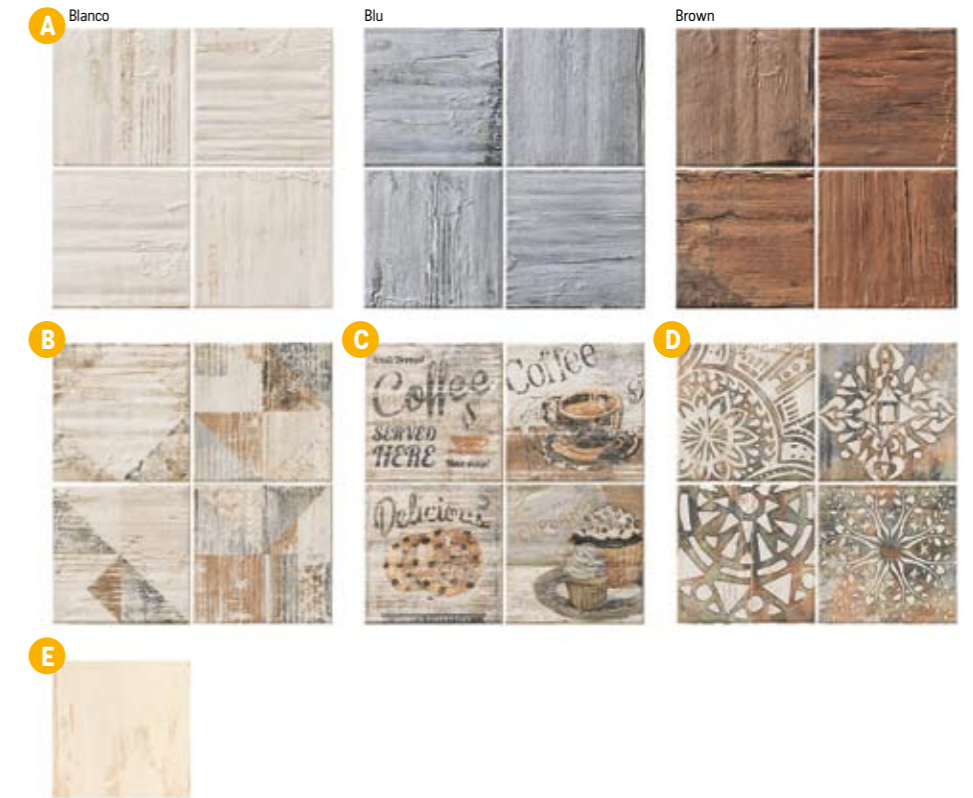

C Art Breakfast 20 × 20 × 0,75
1299 Kč/m²
1 m²/25 ks
V každém balení mix různých motivů.

D Art Organic 20 × 20 × 0,75
1299 Kč/m²
1 m²/25 ks
V každém balení mix různých motivů.

E dlažba Pacific Blanco 20 × 20 × 0,9
1299 Kč/m²
1 m²/25 ks