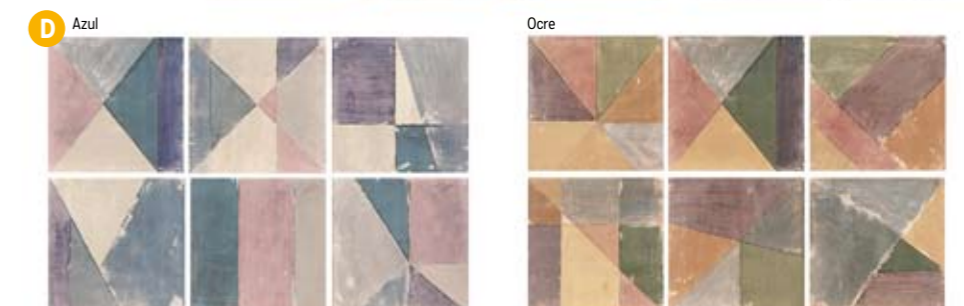

Chelsea

foto strana 29

Obklad / dlažba matná

A Chelsea 20×20×0,8
999 Kč/m²
1 m²/25 ks

V každém balení jsou 4 různé odstíny.

B Decor Chelsea 20×20
999 Kč/m²
1 m²/25 ks

V každém balení jsou 4 různé motivy.

C Blanco Milano Mate
10×10×0,8
1199 Kč/m²
0,72 m²/72 ks

D Decor Chelsea 10×10×0,8
1699 Kč/m²
0,72 m²/72 ks

V každém balení jsou 4 různé motivy.