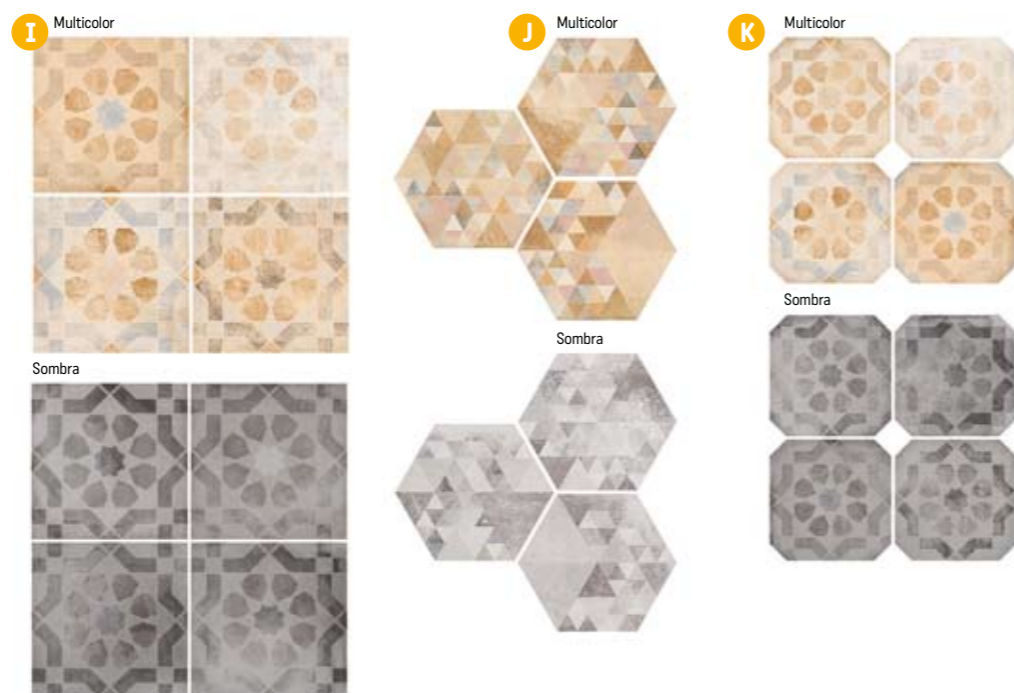

Laverton

foto strana 8 – 11

Dlažba matná, mrazuvzdorná

A Laverton 60×60×1
1398 Kč/m² AKCE 1198 Kč/m²
1,08 m²/3 ks

Laverton 59,3×59,3×1
(kalibrovaná)
1998 Kč/m² AKCE 1398 Kč/m²
1,05 m²/3 ks

Laverton 80×80×1,1
(kalibrovaná)
1998 Kč/m² AKCE 1798 Kč/m²
1,28 m²/2 ks

B Colerne 30×30×0,7
1098 Kč/m²
1,17 m²/13 ks
K dispozici i protiskluz.

C Hexágono Bampton
23×26,6×0,9
1898 Kč/m²
0,5 m²/11 ks

D Provenzal Buxton
20×20×0,9
2498 Kč/m²
0,51 m²/22 ks

E Octógono Colton
20×20×0,8
1188 Kč/m²
0,96 m²/25 ks

F Taco Lydd 4×4×0,8
20 Kč/ks

G Listón Laverton 9,4×59,3
(kalibrované)
1998 Kč/m²
0,95 m²/17 ks

H sokl Laverton 9,4×60
418 Kč/ks

I Kemble 30×30×0,7
1148 Kč/m²
1,17 m²/13 ks
K dispozici i protiskluz.
V každém balení je náhodná sestava
z mnoha různých motivů.

J Hexágono Benenden
23×26,6×0,9
1998 Kč/m²
0,5 m²/11 ks
V každém balení je náhodná sestava
z mnoha různých motivů.

K Octógono Turgis 20×20×0,8
1398 Kč/m²
0,96 m²/25 ks
V každém balení je náhodná sestava
z mnoha různých motivů.

Všechny ceny včetně DPH.
Změna cen a chyby tisku vyhrazeny.

Caprice

foto strana 31

Dlažba matná (prodává se jednotlivě kombinace A + B nebo sestava na síti viz C až H)

A Caprice Octogonal
a | 17×17 (hladký povrch) 99 Kč/ks
b | 12,2×12,2 (hladký povrch) 59 Kč/ks
c | 16,7×16,7 (nerovný povrch) 99 Kč/ks

B Taco Caprice
a | 7×7 19 Kč/ks
b | 5×5 19 Kč/ks
c | 4,8×4,8 19 Kč/ks

C sestava C, sestava D 35×35 (a-a)
3799 Kč/m²
0,81 m²/7 ks

E sestava E, sestava F 37×37 (b-b)
3799 Kč/m²
0,81 m²/7 ks

G sestava G, sestava H 34×34 (c-c)
3799 Kč/m²
0,81 m²/7 ks