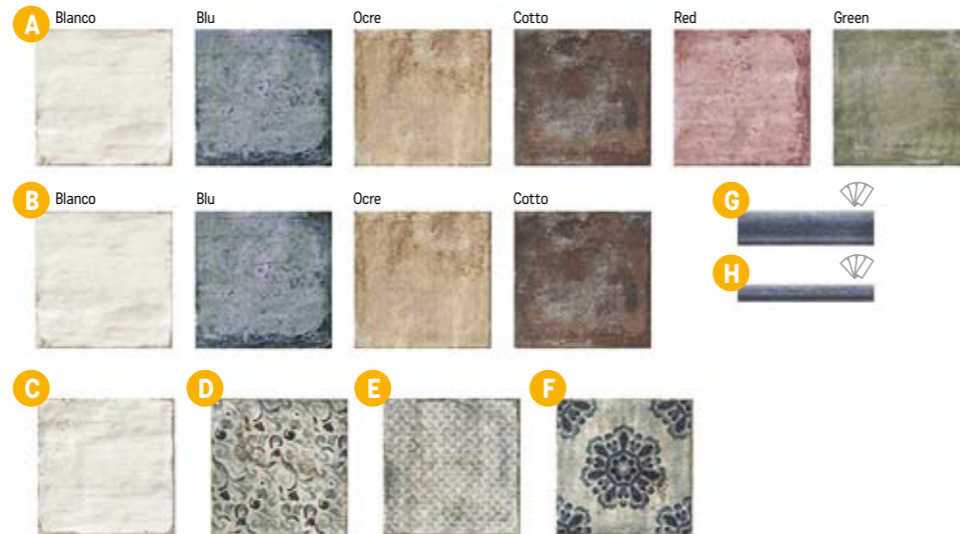

Livorno

foto strana 36, 55

Obklad polelesklý / dlažba matná

- **A** obklad Livorno 20×20×0,75
  999 Kč/m²
  1 m²/25 ks
- **B** dlažba Pav Livorno 20×20×0,9
  1299 Kč/m²
  1 m²/25 ks
- **C** obklad Decor Tirreno 20×20×0,75
  1199 Kč/m²
  1 m²/25 ks
  V každém balení je náhodná sestava z mnoha motivů.
- **D** obklad Decor Savona 20×20×0,75
  1299 Kč/m²
  1 m²/25 ks
- **E** obklad Decor Sedan 20×20×0,75
  1299 Kč/m²
  1 m²/25 ks
- **F** obklad Decor Vechio 20×20×0,75
  1299 Kč/m²
  1 m²/25 ks
- **G** Moldura Livorno 5×20
  129 Kč/ks
- **H** Torelo Livorno 2×20
  99 Kč/ks