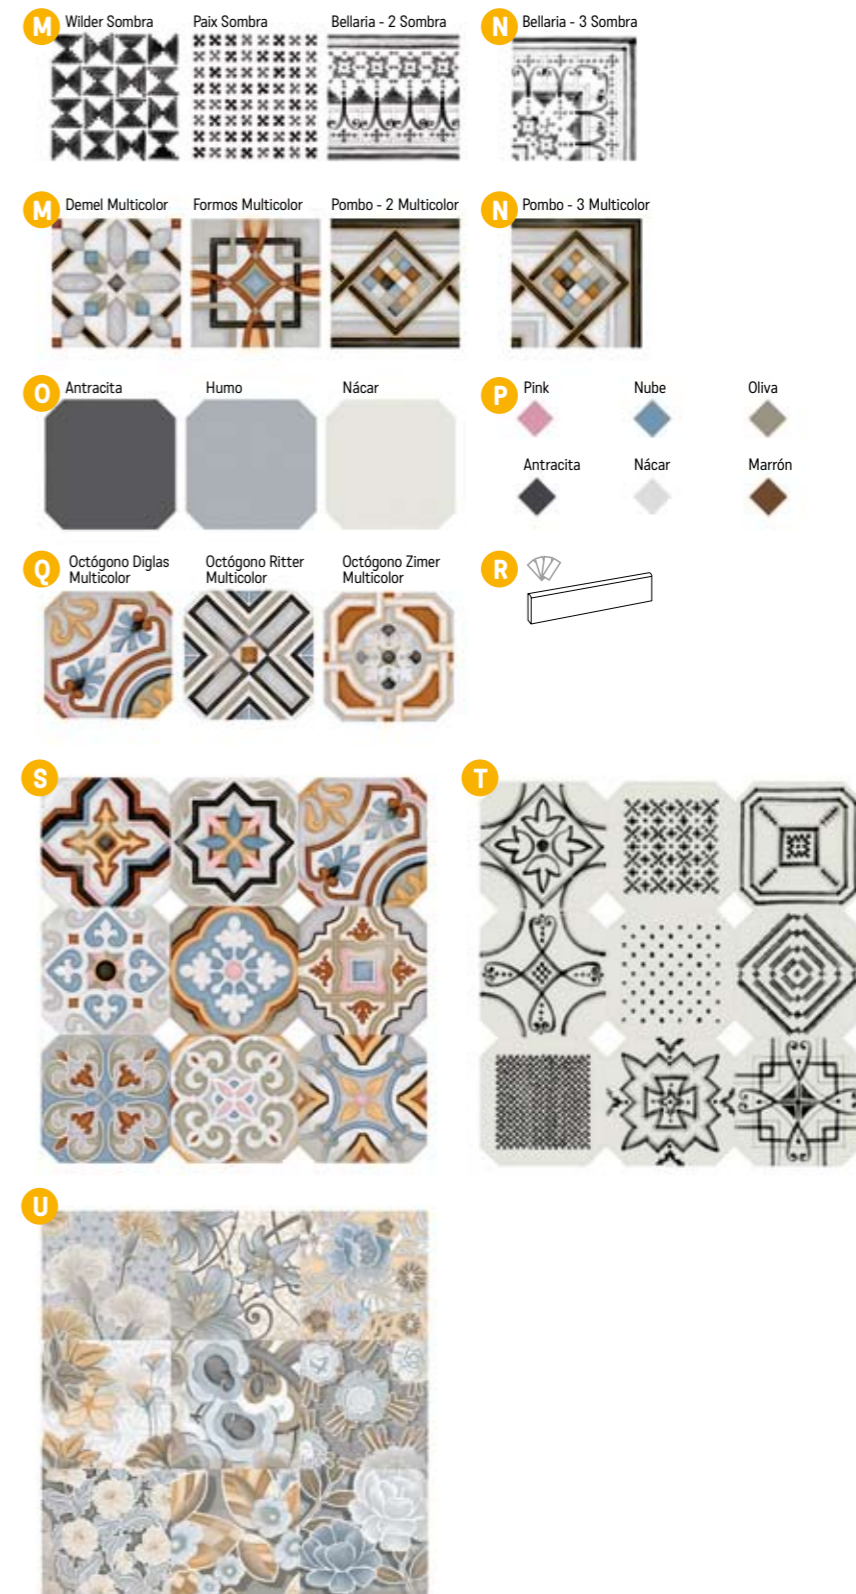

- **M 20×20×0,8**
  1398 Kč/m²
  1 m²/25 ks
- **N 20×20×0,8**
  148 Kč/ks
- **O Octógono Cabaret**
  20×20×0,8
  1448 Kč/m²
  0,96 m²/25 ks
- **P Taco Dome 4×4×0,8**
  20 Kč/ks
- **Q Octógono 20×20×0,8**
  1448 Kč/m²
  0,96 m²/25 ks
- **R řezaný sokl 9,4×20×0,8**
  bez zaoblené horní hrany
  148 Kč/ks
- **S Octógono Musichalls Multicolor 20×20×0,8**
  1448 Kč/m²
  0,96 m²/25 ks
- **T Octógono Variette Sombra 20×20×0,8**
  1448 Kč/m²
  0,96 m²/25 ks
  K ceně za 1 m² Octogono (O, Q, S, T) je třeba připočíst 25 ks Taco Dome 4x4 (tj. 500 Kč).
- **U Flore Gris**
  20×20×0,8
  1398 Kč/m²
  1 m²/25 ks