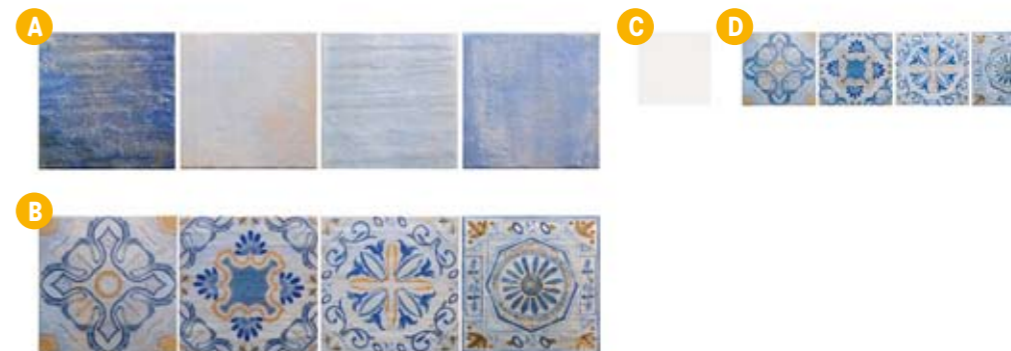

Všechny ceny včetně DPH.
Změna cen a chyby tisku vyhrazeny.