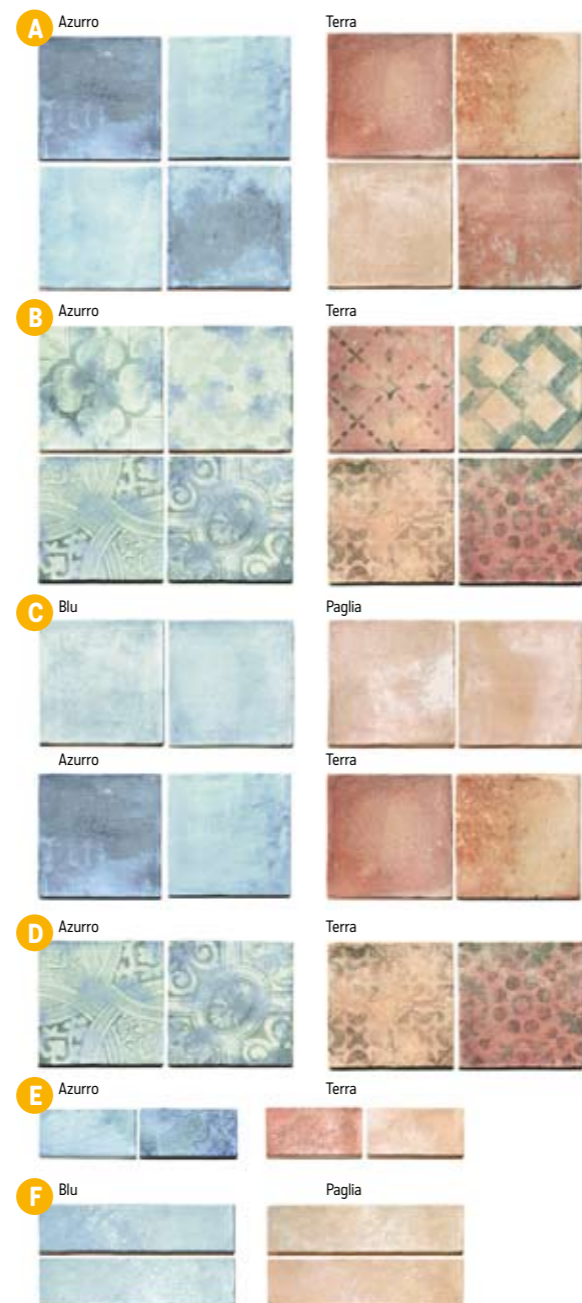

V každém balení mix různých motivů.

Cotto Bello

foto strana 6, 7

Obklad / dlažba pololesk

(minimální spára 3-4 mm – tažená dlažba klinker, charakteristická rozměrovou nepřesností)

- A** dlažba PAV. Cotto Bello
20 × 20 × 1
1499 Kč/m²
1 m²/25 ks
- B** dlažba PAV. Mix Stampo
20 × 20 × 1
1599 Kč/m²
1 m²/25 ks
- C** obklad Cotto Bello 20 × 20 × 1
1199 Kč/m²
1,12 m²/28 ks
- D** obklad Mix Stampo 20 × 20 × 1
1199 Kč/m²
1,12 m²/28 ks
- E** obklad Cotto Bello 7,5 × 15 × 1
1399 Kč/m²
0,5 m²/44 ks
- F** obklad Cotto Bello 7,5 × 30 × 1
1399 Kč/m²
0,5 m²/22 ks

V každém balení mix barevných odstínů. Barvy Terra a Azurro mají výraznější kontrast barevných odstínů.

V každém balení dekorů (B, D) je náhodná sestava z mnoha motivů.

Boston / American

foto strana 65

Obklad / dlažba matná, mrazuvzdorná, protiskluzná R12