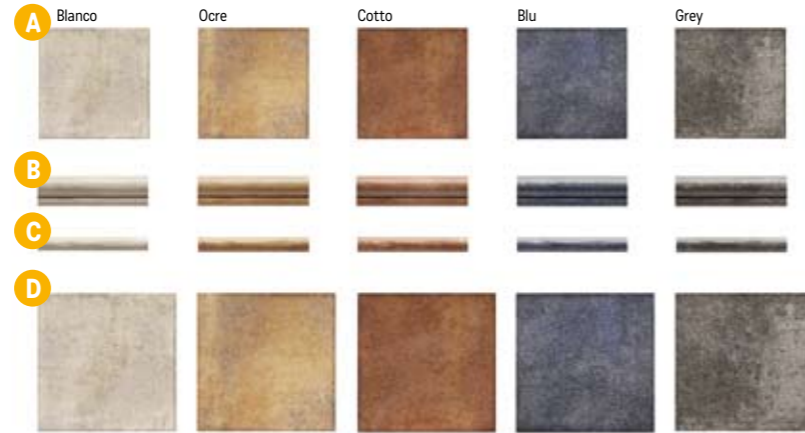

Rialto

foto strana 36, 37

Obklad / dlažba matná

A obklad Rialto 15 × 15 × 0,75
1049 Kč/m²
1 m²/44 ks

B Moldura Rialto 4 × 15
99 Kč/ks

C Torelo Rialto 2 × 15
89 Kč/ks

D dlažba Rialto 20 × 20 × 0,9
1299 Kč/m²
1 m²/25 ks

E Všechny dekory se vyrábí v rozměrech 15x15 a 20x20.

F obklad 15 × 15 × 0,75
1299 Kč/m²
1 m²/44 ks

G dlažba 20 × 20 × 0,9
1299 Kč/m²
1 m²/25 ks

V každém balení 1 m² je náhodná sestava z mnoha různých motivů.