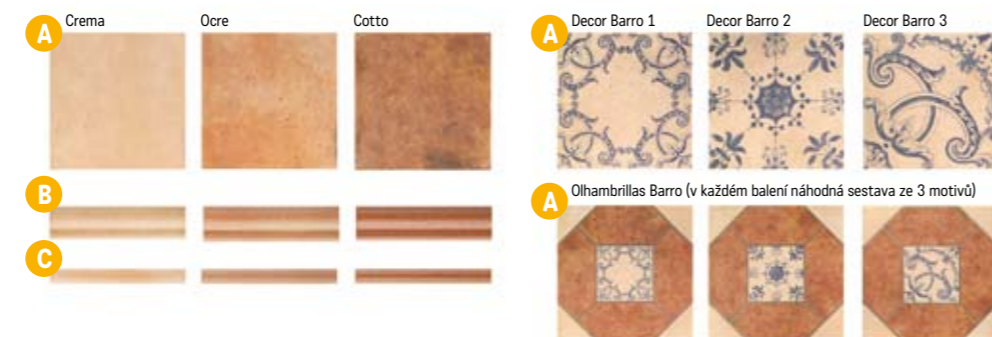

Obklad / dlažba matná

- **A Barro 20 × 20 × 0,75**
  1299 Kč/m²
  1 m²/25 ks
- **B Moldura Barro 5 × 20**
  129 Kč/ks
- **C Torelo Barro 2 × 20**
  99 Kč/ks

Všechny ceny včetně DPH.
Změna cen a chyby tisku vyhrazeny.

Victorian Collection

foto strana 26, 27