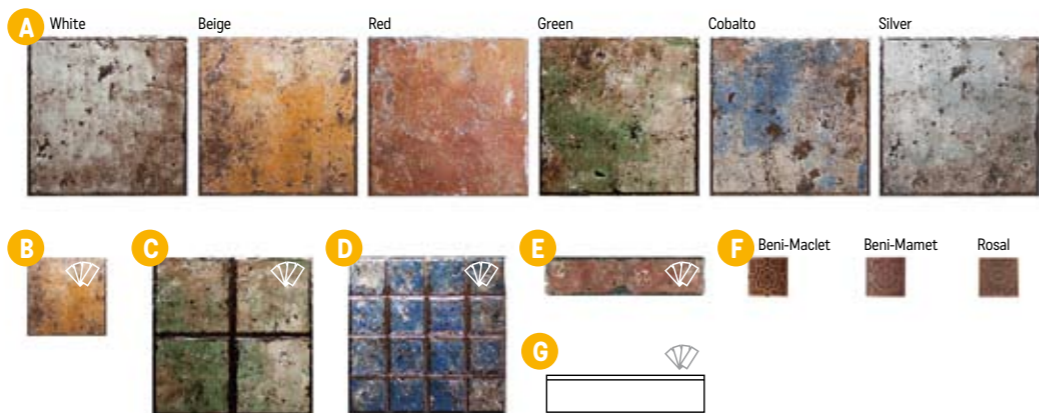

D Decor Chelsea 10×10×0,8
1699 Kč/m²
0,72 m²/72 ks

V každém balení jsou 4 různé motivy.

Všechny ceny včetně DPH.
Změna cen a chyby tisku vyhrazeny.

Bohemia

foto strana 70

dlažba pololesk

- A Bohemia 23,5 × 23,5 × 0,9**
999 Kč/m²
0,99 m²/15 ks

Metalic

foto strana 70

dlažba pololesk

- A Metalic 31,2 × 31,2 × 0,9**
999 Kč/m²
1,36 m²/14 ks
- B Taco Metalic 15 × 15 × 0,9**
1599 Kč/m²
0,87 m²/39 ks
- C Metalic Pre-15 31,2 × 31,2 × 0,9**
1099 Kč/m²
1,36 m²/14 ks
- D Metalic Pre-7,5 31,2 × 31,2 × 0,9**
1299 Kč/m²
1,36 m²/14 ks
- E Metalic 7,5 × 31,2 × 0,9**
1599 Kč/m²
0,75 m²/32 ks
- F dekor Metalic 6 × 6**
179 Kč/ks
mix 6 různých motivů
- G sokl Metalic 7,5 × 31,2**
139 Kč/ks