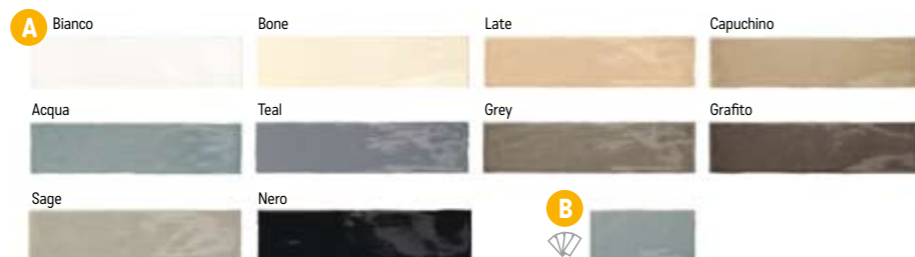

Obklad lesklý

- **A Cotswold 7,5 × 30 × 0,9**
  1599 Kč/m²
  0,5 m²/22 ks
- **B Cotswold 7,5 × 15 × 0,9**
  1699 Kč/m²
  0,5 m²/44 ks