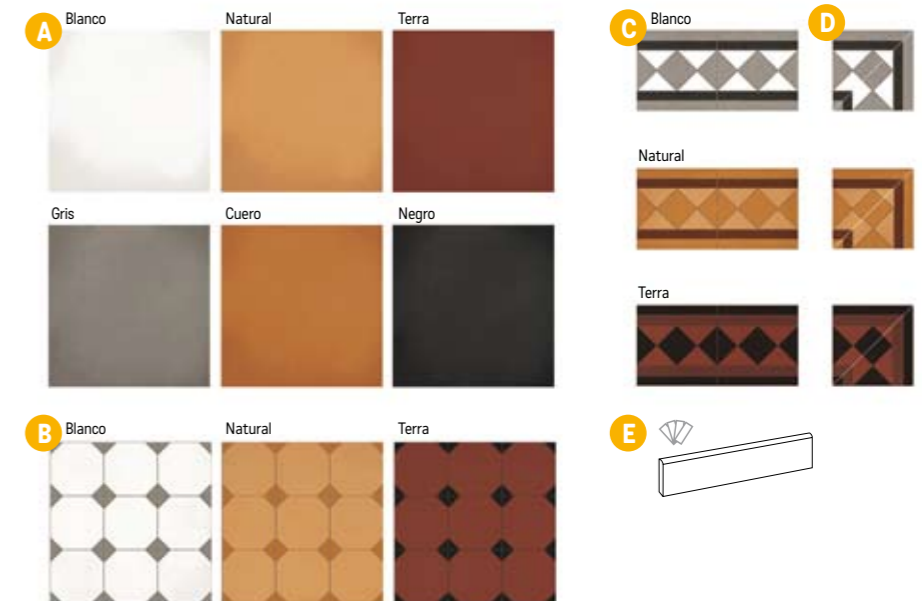

Všechny ceny včetně DPH.
Změna cen a chyby tisku vyhrazeny.

89

Colonial

foto strana 42, 43

Obklad / dlažba pololesk

- A** dlažba Colonial 20×20×0,9
1299 Kč/m²
1 m²/25 ks
- B** dlažba 20×20×0,9
1299 Kč/m²
1 m²/25 ks
- C** obklad Colonial 20×20×0,75
1049 Kč/m²
1 m²/25 ks
- D** obklad Art Pastime 20×20×0,75
1799 Kč/m²
1 m²/25 ks
V každém balení je mix různých motivů.
- E** obklad Art Indias 20×20×0,75
1299 Kč/m²
1 m²/25 ks
V každém balení je mix různých motivů.
- F** obklad Art Ferro 20×20×0,75
1799 Kč/m²
1 m²/25 ks
V každém balení je mix různých motivů.

Bolonia

foto strana 40

Obklad matný

- A** Bolonia 20×20×0,75
1049 Kč/m²
1 m²/25 ks
- B** Moldura Bolonia 5×20
(v barvách Blue, Ocre, Cotto)
129 Kč/ks
- C** Torelo Bolonia 3×20
(v barvách Blue, Ocre, Cotto)
99 Kč/ks
- D** Decor Socarrat 20×20×0,75
(6 různých dezénů)
1299 Kč/m²
1 m²/25 ks
- E** Decor Bizantine 20×20×0,75
(6 různých dezénů)
1299 Kč/m²
1 m²/25 ks
- F** Decor Medievo 20×20×0,75
– pololesk (11 různých dezénů)
1299 Kč/m²
1 m²/25 ks
Doporučujeme kombinovat s dlažbou Pacific.

Barnet

Dlažba matná

- A** Barnet 31,6×31,6×0,9
998 Kč/m²
1 m²/10 ks
- B** Carron 31,6×31,6×0,9
1098 Kč/m²
1 m²/10 ks
- C** Cenefa Basildon 15,8×31,6×0,9
198 Kč/ks
- D** Cantonera Basildon 15,8×15,8×0,9
328 Kč/ks
- E** sokl 8×31,6×0,9
138 Kč/ks