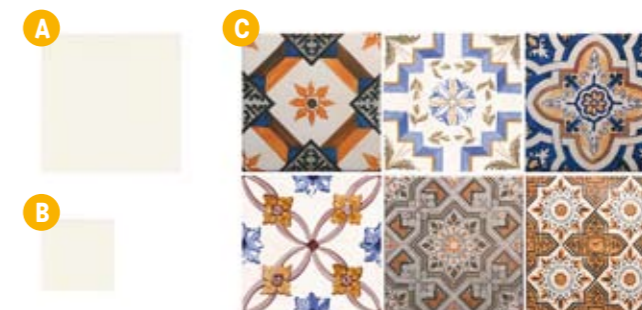

Obklad / dlažba lesklá

- **A Liverpool 20×20×0,8**
  999 Kč/m²
  1 m²/25 ks
- **B obklad Crema Milano 10×10×0,8**
  1199 Kč/m²
  0,72 m²/72 ks
- **C Decor Liverpool 20×20×0,8**
  999 Kč/m²
  1 m²/25 ks
  Decor Liverpool 10×10×0,8
  1699 Kč/m²
  0,72 m²/72 ks
  V každém balení je mix různých motivů.