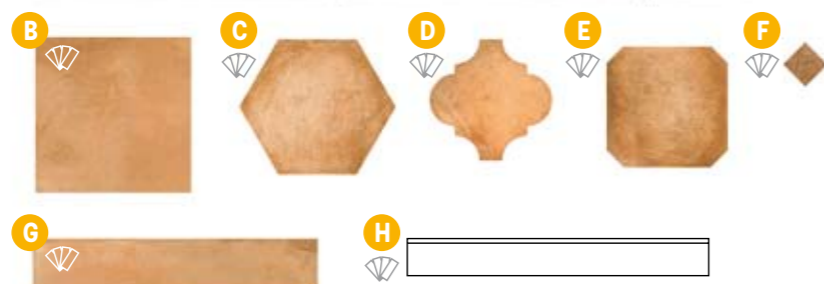

Laverton

foto strana 8 – 11

Dlažba matná, mrazuvzdorná

A Laverton 60×60×1
1398 Kč/m² AKCE 1198 Kč/m²
1,08 m²/3 ks

Laverton 59,3×59,3×1
(kalibrovaná)
1998 Kč/m² AKCE 1398 Kč/m²
1,05 m²/3 ks

Laverton 80×80×1,1
(kalibrovaná)
1998 Kč/m² AKCE 1798 Kč/m²
1,28 m²/2 ks

B Colerne 30×30×0,7
1098 Kč/m²
1,17 m²/13 ks
K dispozici i protiskluz.

C Hexágono Bampton
23×26,6×0,9
1898 Kč/m²
0,5 m²/11 ks

D Provenzal Buxton
20×20×0,9
2498 Kč/m²
0,51 m²/22 ks

E Octógono Colton
20×20×0,8
1188 Kč/m²
0,96 m²/25 ks

F Taco Lydd 4×4×0,8
20 Kč/ks

G Listón Laverton 9,4×59,3
(kalibrované)
1998 Kč/m²
0,95 m²/17 ks

H sokl Laverton 9,4×60
418 Kč/ks

I Kemble 30×30×0,7
1148 Kč/m²
1,17 m²/13 ks
K dispozici i protiskluz.
V každém balení je náhodná sestava
z mnoha různých motivů.

J Hexágono Benenden
23×26,6×0,9
1998 Kč/m²
0,5 m²/11 ks
V každém balení je náhodná sestava
z mnoha různých motivů.

K Octógono Turgis 20×20×0,8
1398 Kč/m²
0,96 m²/25 ks
V každém balení je náhodná sestava
z mnoha různých motivů.

Všechny ceny včetně DPH.
Změna cen a chyby tisku vyhrazeny.

Caprice

foto strana 31

Dlažba matná (prodává se jednotlivě kombinace A + B nebo sestava na síti viz C až H)

A Caprice Octogonal
a | 17×17 (hladký povrch) 99 Kč/ks
b | 12,2×12,2 (hladký povrch) 59 Kč/ks
c | 16,7×16,7 (nerovný povrch) 99 Kč/ks

B Taco Caprice
a | 7×7 19 Kč/ks
b | 5×5 19 Kč/ks
c | 4,8×4,8 19 Kč/ks

C sestava C, sestava D 35×35 (a-a)
3799 Kč/m²
0,81 m²/7 ks

E sestava E, sestava F 37×37 (b-b)
3799 Kč/m²
0,81 m²/7 ks

G sestava G, sestava H 34×34 (c-c)
3799 Kč/m²
0,81 m²/7 ks