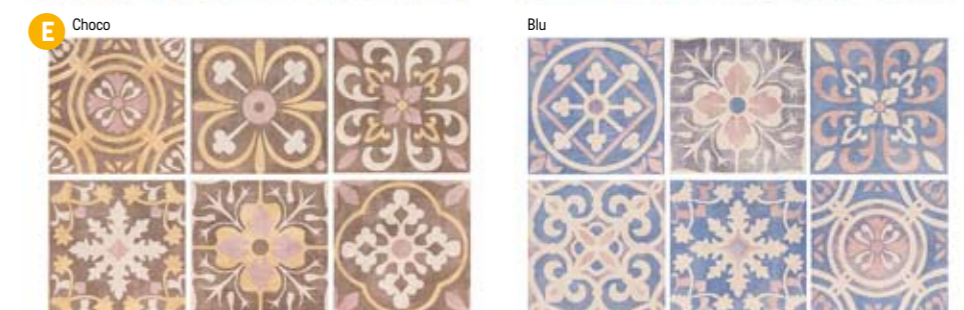

Chelsea

foto strana 29

Obklad / dlažba matná

A Chelsea 20×20×0,8
999 Kč/m²
1 m²/25 ks

V každém balení jsou 4 různé odstíny.

B Decor Chelsea 20×20
999 Kč/m²
1 m²/25 ks

V každém balení jsou 4 různé motivy.

C Blanco Milano Mate
10×10×0,8
1199 Kč/m²
0,72 m²/72 ks

D Decor Chelsea 10×10×0,8
1699 Kč/m²
0,72 m²/72 ks

V každém balení jsou 4 různé motivy.