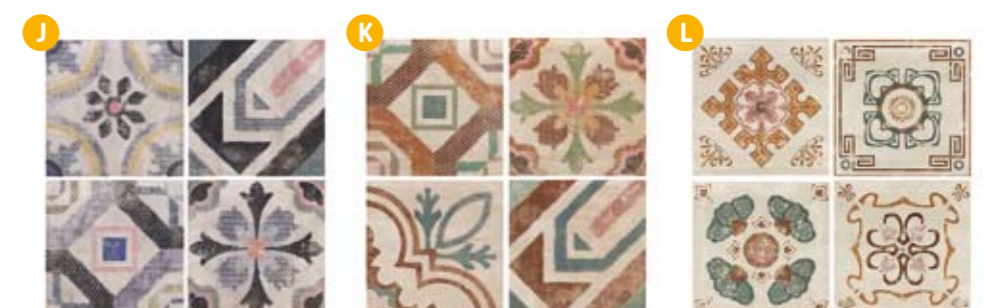

Bombato

foto strana 34, 35

Obklad (reliéf - fazeta) / dlažba matná

A obklad Bombato 15 × 15
1599 Kč/m²
0,5 m²/22 ks

B obklad Bombato 15 × 15
1799 Kč/m²
0,5 m²/22 ks

C obklad 15 × 15
1799 Kč/m²
0,5 m²/22 ks

D
V každém balení 0,5 m² je náhodná sestava z mnoha různých motivů.

E dlažba 20 × 20 × 0,9
1299 Kč/m²
1 m²/25 ks

F obklad 15 × 15 × 0,75
(rovný - bez fazety)
999 Kč/m²
0,5 m²/22 ks

G obklad 15 × 15
1799 Kč/m²
0,5 m²/22 ks

H
V každém balení 0,5 m² je náhodná sestava z mnoha různých motivů.

I obklad Tavira 15 × 15
1599 Kč/m²
0,5 m²/22 ks

I obklad Decor Tavira 15 × 15
1799 Kč/m²
0,5 m²/22 ks
V každém balení 0,5 m² je náhodná sestava z mnoha různých motivů.

Všechny ceny včetně DPH.
Změna cen a chyby tisku vyhrazeny.

Verona

foto strana 44, 45

obklad lesklý / dlažba matná

A dlažba Pav. Verona 20 × 20 × 0,9
1299 Kč/m²
1 m²/25 ks

B dlažba Pav. Erbe 20 × 20 × 0,9
1299 Kč/m²
1 m²/25 ks

C dlažba Pav. Lamberti 20 × 20 × 0,9
1299 Kč/m²
1 m²/25 ks

D dlažba Pav. Decor Verona 20 × 20 × 0,9
1299 Kč/m²
1 m²/25 ks

E obklad Decor Zen 20 × 20 × 0,75
1299 Kč/m²
1 m²/25 ks

F
G
H obklad Decor Romeo 20 × 20 × 0,75
1299 Kč/m²
1 m²/25 ks

I obklad Decor Keo 20 × 20 × 0,75
1299 Kč/m²
1 m²/25 ks

J obklad Decor Erba 20 × 20 × 0,75
1299 Kč/m²
1 m²/25 ks

K obklad Decor Lamberti 20 × 20 × 0,75
1299 Kč/m²
1 m²/25 ks

L obklad Decor Verona 20 × 20 × 0,75
1299 Kč/m²
1 m²/25 ks

M obklad Verona 20 × 20 × 0,75
1049 Kč/m²
1 m²/25 ks

V každém balení Decorů je náhodná sestava z mnoha motivů.

Všechny ceny včetně DPH.
Změna cen a chyby tisku vyhrazeny.