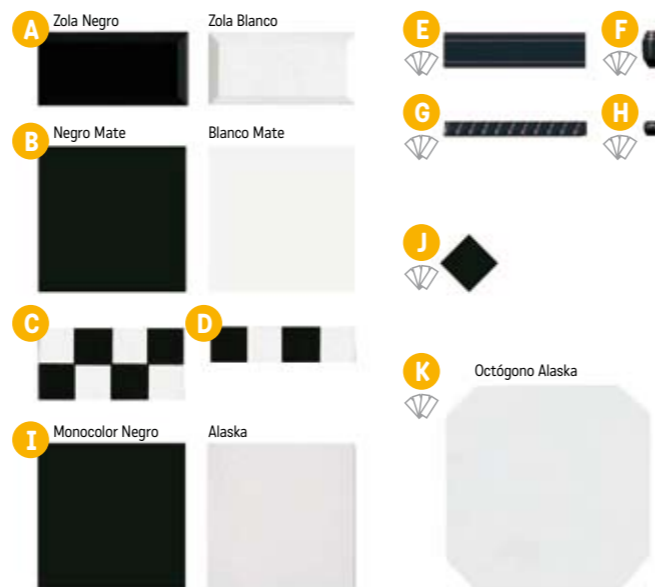

Benfica / Porto

foto strana 51

Obklad / dlažba lesklá

- A Lisboa Pearl 20×20×0,8**
999 Kč/m²
1 m²/25 ks
- B Benfica 20×20×0,8**
999 Kč/m²
1 m²/25 ks
- C Porto 20×20×0,8**
999 Kč/m²
1 m²/25 ks
- D Milano Perla 10×10×0,8**
1299 Kč/m²
0,72 m²/72 ks
- E Benfica 10×10×0,8**
1699 Kč/m²
0,72 m²/72 ks
- F Porto 10×10×0,8**
1699 Kč/m²
0,72 m²/72 ks

Fulham

foto strana 29 93

Obklad / dlažba lesklá

- A Fulham 20×20×0,8**
999 Kč/m²
1 m²/25 ks
- B Milano 10×10×0,8**
1199 Kč/m²
0,72 m²/72 ks
- C Decor Fulham 20×20×0,8**
999 Kč/m²
1 m²/25 ks
Decor Fulham 10×10×0,8
1699 Kč/m²
0,72 m²/72 ks
V každém balení je 9 různých motivů.

Zola

foto strana 60

Obklad matný

- A** Zola 20×10×1,1
1148 Kč/m²
1m²/50 ks
- B** obklad 20×20×0,8
838 Kč/m²
1m²/25 ks
- C** Composición Lautrec 20×10
298 Kč/ks
- D** Composición Verlainne 20×5
198 Kč/ks
- E** Remate Quarter Mate 20×5
198 Kč/ks
- F** Angulo Remate Quarter Mate 5×1,6
258 Kč/ks
- G** Tarpán Mate 20×2
128 Kč/ks
- H** Angulo Tarpán Mate 1,6×2
218 Kč/ks
- I** dlažba 20×20×0,8 matná
1098 Kč/m²
1m²/25 ks
- J** Taco 6,7×6,7
78 Kč/ks
- K** dlažba 31,6×31,6×0,9
1048 Kč/m²
0,95 m²/10 ks